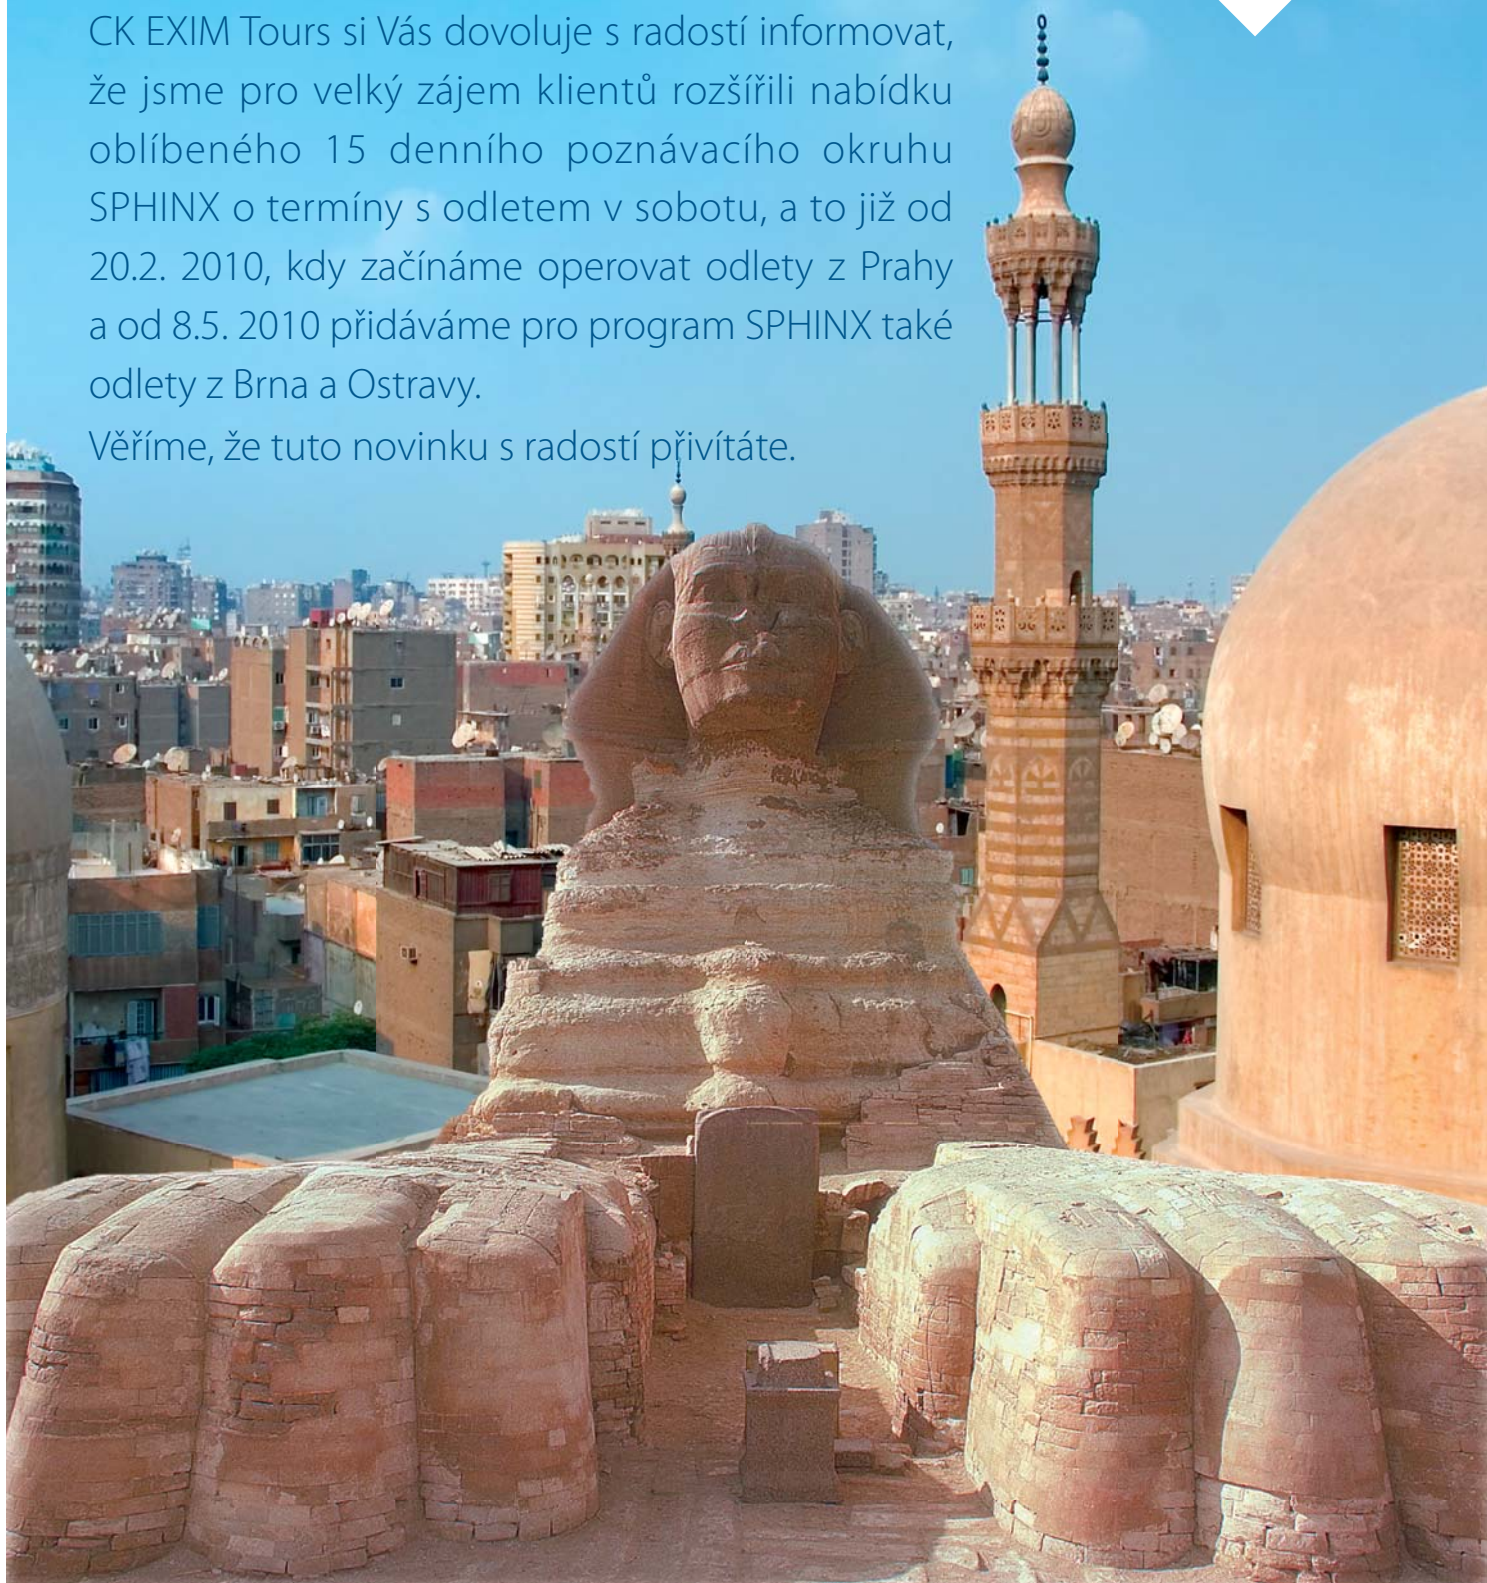

poznávací zájezd SPHINX realizován nově S DLETY V SOBOTU

CK EXIM Tours si Vás dovoluje s radostí informovat, že jsme pro velký zájem klientů rozšířili nabídku oblíbeného 15 denního poznávacího okruhu SPHINX o termíny s odletem v sobotu, a to již od 20.2. 2010, kdy začínáme operovat odlety z Prahy a od 8.5. 2010 přidáváme pro program SPHINX také odlety z Brna a Ostravy.

Věříme, že tuto novinku s radostí přivítáte.

KONEČNÁ CENA JIŽ OD

25 100 Kč / osobu

Sobotní odlety z Prahy již od 20.2.2010
Sobotní odlety z Brna a Ostravy již od 8.5.2010

EXIM *tours*®
c e s t o v n í   k a n c e l á ř